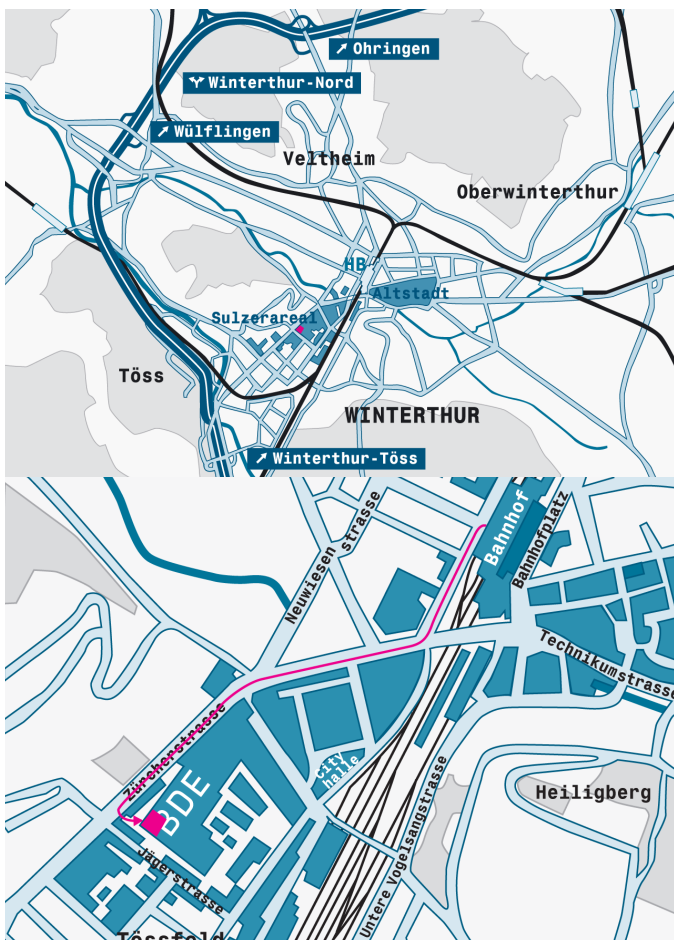

### Mit dem Zug

Vom Bahnhof/Altstadt zu Fuss:

Bahnhof Richtung Sulzerareal verlassen. Der Zürcherstrasse entlang Richtung Töss gehen. Nach ca. 750 m folgt die Nr. 41 auf der linken Seite (Anschrift Bürogebäude Winpro und Green.ch), 3. Obergeschoss.

### Mit dem Auto

Von Zürich/St. Gallen:

Autobahnausfahrt Töss, Richtung City. Nach ca. 2 km, kurz nach McDonalds, bei der Migrol-Tankstelle unmittelbar nach der Abbiegung in die Jägerstrasse rechts abbiegen ins Sulzerareal. Vor dem Bürogebäude Zürcherstrasse 41 (Gebäude Nr. 100 bzw. 1002) stehen Parkplätze mit der Anschrift BDE ARCHITEKTEN zur Verfügung.